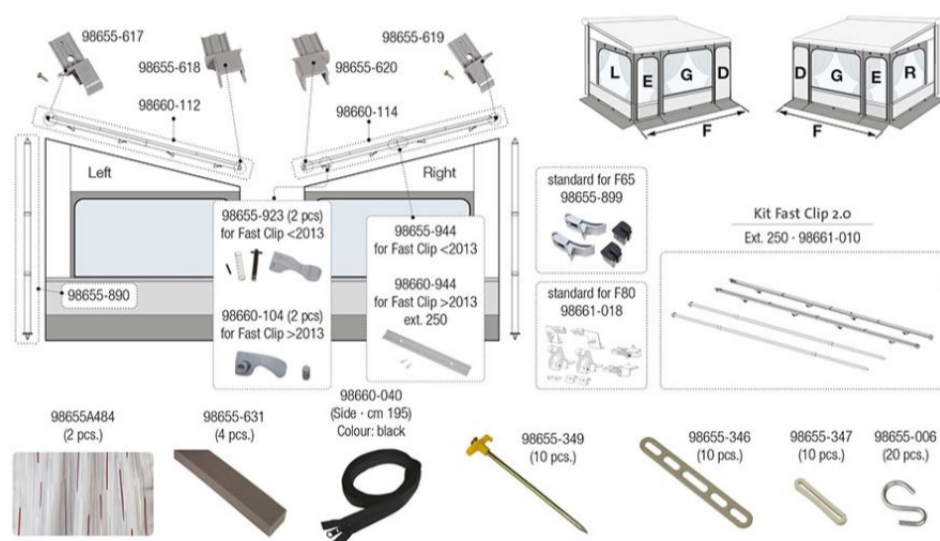

Privacy Room Code	Description	Front Panel (F)	Front Panel (G)	Front Panel (E)	Side Panel Right (R)	Side Panel Left (L)	Door (D)
08048-01- + 07363B01-/ 08368-01- + 08364-01-	P.R. 320 F65/F80 Ducato >06/06: P.R. 300 F65/F80 Ducato + Front panel 20cm.	98660-118		98660-041			
08048-01- + 07363001-/ 08368-01- + 08364A01-	P.R. 340 F65/F80 Ducato: P.R. 300 F65/F80 Ducato + Front panel 40cm.	98660-119		98660-002			
08048-01- + 07363F01-/ 08368-01- + 08364C01-	P.R. 370 F65/F80 Ducato: P.R. 300 F65/F80 Ducato + Front panel 70cm.	98660-120		98660-092	98660-064	98660-063	98660-139
08048-01- + 07363H01-/ 08368-01- + 08364E01-	P.R. 400 F65/F80 Ducato: P.R. 300 F65 Ducato + Front panel 100cm.	98660-121		98660-032			
08048-01- + 07363P01-/ 08368-01- + 08364F01-	P.R. 425 F65/F80 Ducato: P.R. 300 F65 Ducato + Front panel 125cm.	98660-122		98660-109			
08048-01- + 07363M01-/ 08368-01- + 08364H01-	P.R. 450 F65/F80 Ducato: P.R. 300 F65 Ducato + Front panel 150cm.	98660-123		98660-034			
08049-01- + 07363B01-/ 08368A01- + 08364-01-	P.R. 320 F65/F80 H3: P.R. 300 F65 H3 + Front panel 20cm.	98660-118		98660-041			
08049-01- + 07363001-/ 08368A01- + 08364A01-	P.R. 340 F65/F80 H3: P.R. 300 F65/F80 H3 + Front panel 40cm.	98660-119		98660-002			
08049-01- + 07363F01-/ 08368A01- + 08364C01-	P.R. 370 F65/F80 H3: P.R. 300F65/F80 H3 + Front panel 70cm.	98660-120	98660-060	98660-092	98660-066	98660-065	98660-139
08049-01- + 07363H01-/ 08368A01- + 08364E01-	P.R. 400 F65/F80 H3: P.R. 300 F65/F80 H3 + Front panel 100cm.	98660-121		98660-032			
08049-01- + 07363P01-/ 08368A01- + 08364F01-	P.R. 425 F65/F80 H3: P.R. 300 F65 H3 + Front panel 125cm.	98660-122		98660-109			
08049-01- + 07363M01-/ 08368A01- + 08364H01-	P.R. 450 F65/F80 H3: P.R. 300 F65/F80 H3 + Front panel 150cm.	98660-123		98660-034			
08050-01- + 07363B01-/ 08368B01- + 08364-01-	P.R. 320 F65/F80 H. 245-280 P.R. 300 F65/F80 H. 245-280 + Front panel 20cm.	98660-118		98660-041			
08050-01- + 07363001-/ 08368B01- + 08364A01-	P.R. 340 F65/F80 H. 245-280: P.R. 300 F65/F80 H. 245-280 + Front panel 40cm.	98660-119		98660-002			
08050-01- + 07363F01-/ 08368B01- + 08364C01-	P.R. 370 F65/F80 H. 245-280: PP.R. 300 F65/F80 H. 245-280 + Front panel 70cm.	98660-120		98660-092	98660-068	98660-067	98660-139
08050-01- + 07363H01-/ 08368B01- + 08364E01-	P.R. 400 F65/F80 H. 245-280: P.R. 300 F65/F80 H. 245-280 + Front panel 100cm.	98660-121		98660-032			
08050-01- + 07363P01-/ 8368B01- + 08364F01-	P.R. 425 F65/F80 H. 245-280: P.R. 300 F65/F80 H. 245-280 + Front panel 125cm.	98660-122		98660-109			
08050-01- + 07363M01-/ 8368B01- + 08364H01-	P.R. 450 F65/F80 H. 245-280: P.R. 300 F65/F80 H. 245-280 + Front panel 150cm.	98660-123		98660-034			